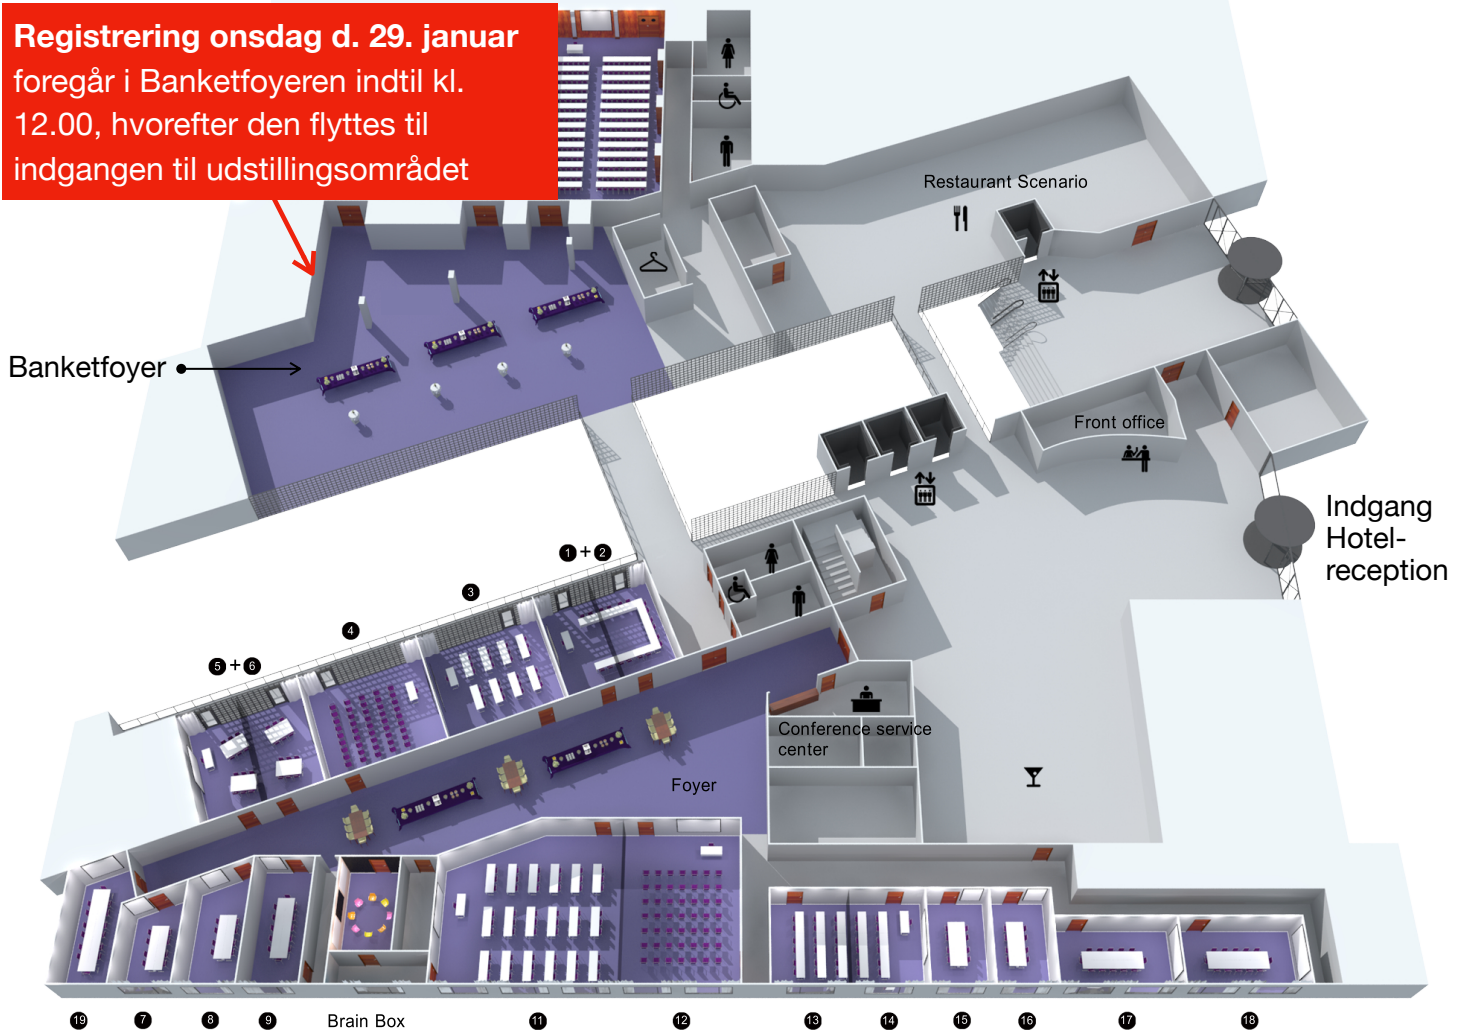

Registrering

Onsdag indtil kl. 12.00

Registrering onsdag d. 29. januar foregår i Banketfoyeren indtil kl. 12.00, hvorefter den flyttes til indgangen til udstillingsområdet

Onsdag efter kl. 12.00, samt torsdag og fredag

Registrering onsdag d. 29. fra kl. 12.00 samt torsdag og fredag d. 30.-31. januar foregår ved indgangen til udstillingsområdet